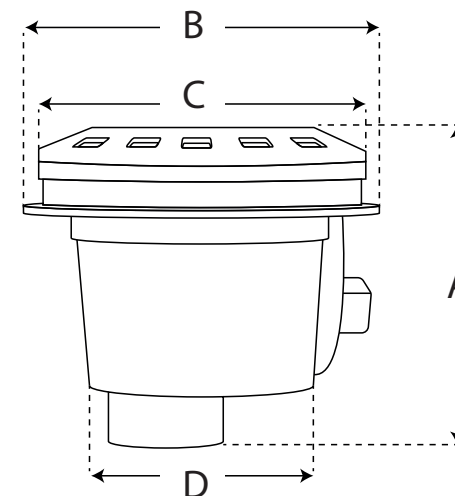

DREN DE FONDO PARA PISCINA

012-002-A-002 012-002-A-008

ESPECIFICACIONES

- Construido en PVC
- Tornillería en acero inoxidable
- Ayuda en la limpieza del agua de su piscina
- Diseño de alta calidad
- Montaje en pisos y muros

TABLA DE ESPECIFICACIONES

CÓDIGO	CONEXIONES
012-002-A-002	1.5" x 1.5"
012-002-A-008	2" x 1.5"

DIMENSIONES Y PESO

CÓDIGO	Dimensiones (mm)				Peso (kg)
	A	B	C	D	
012-002-A-002	220	220	200	160	0.975
012-002-A-008					0.955